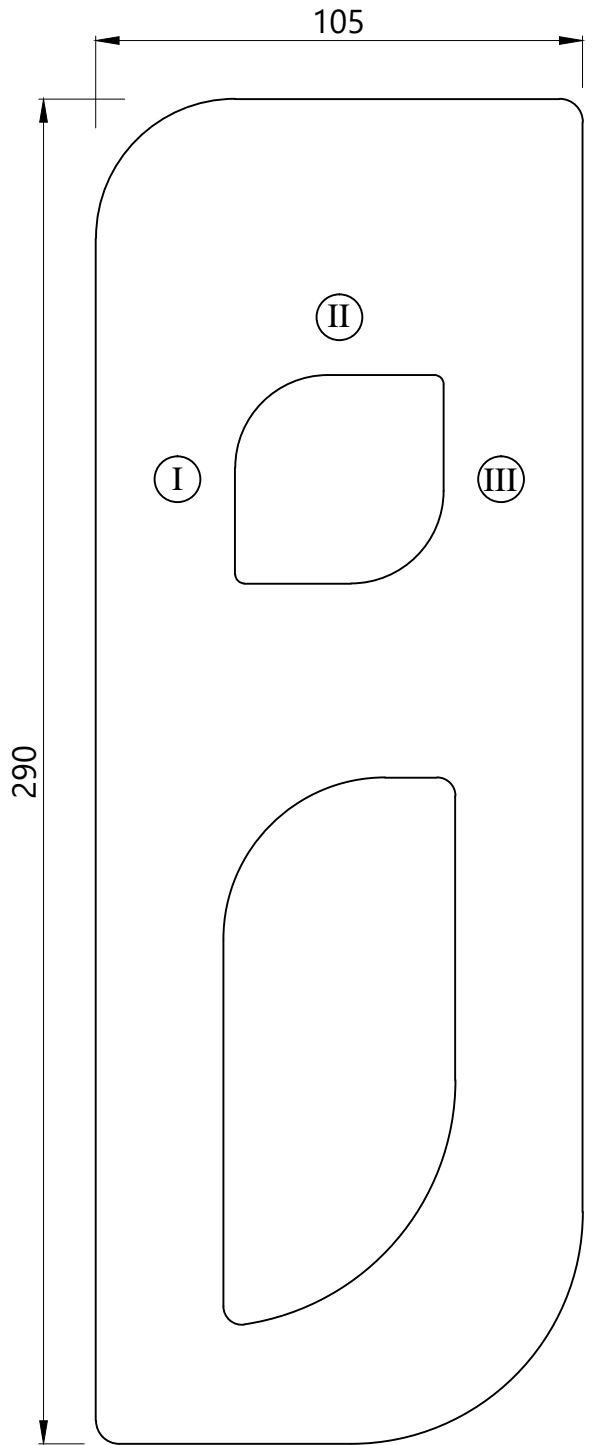

Cat. No.-ALI-85783NK

Inlet

Min. 55
Max. 75

WALL FLANGE